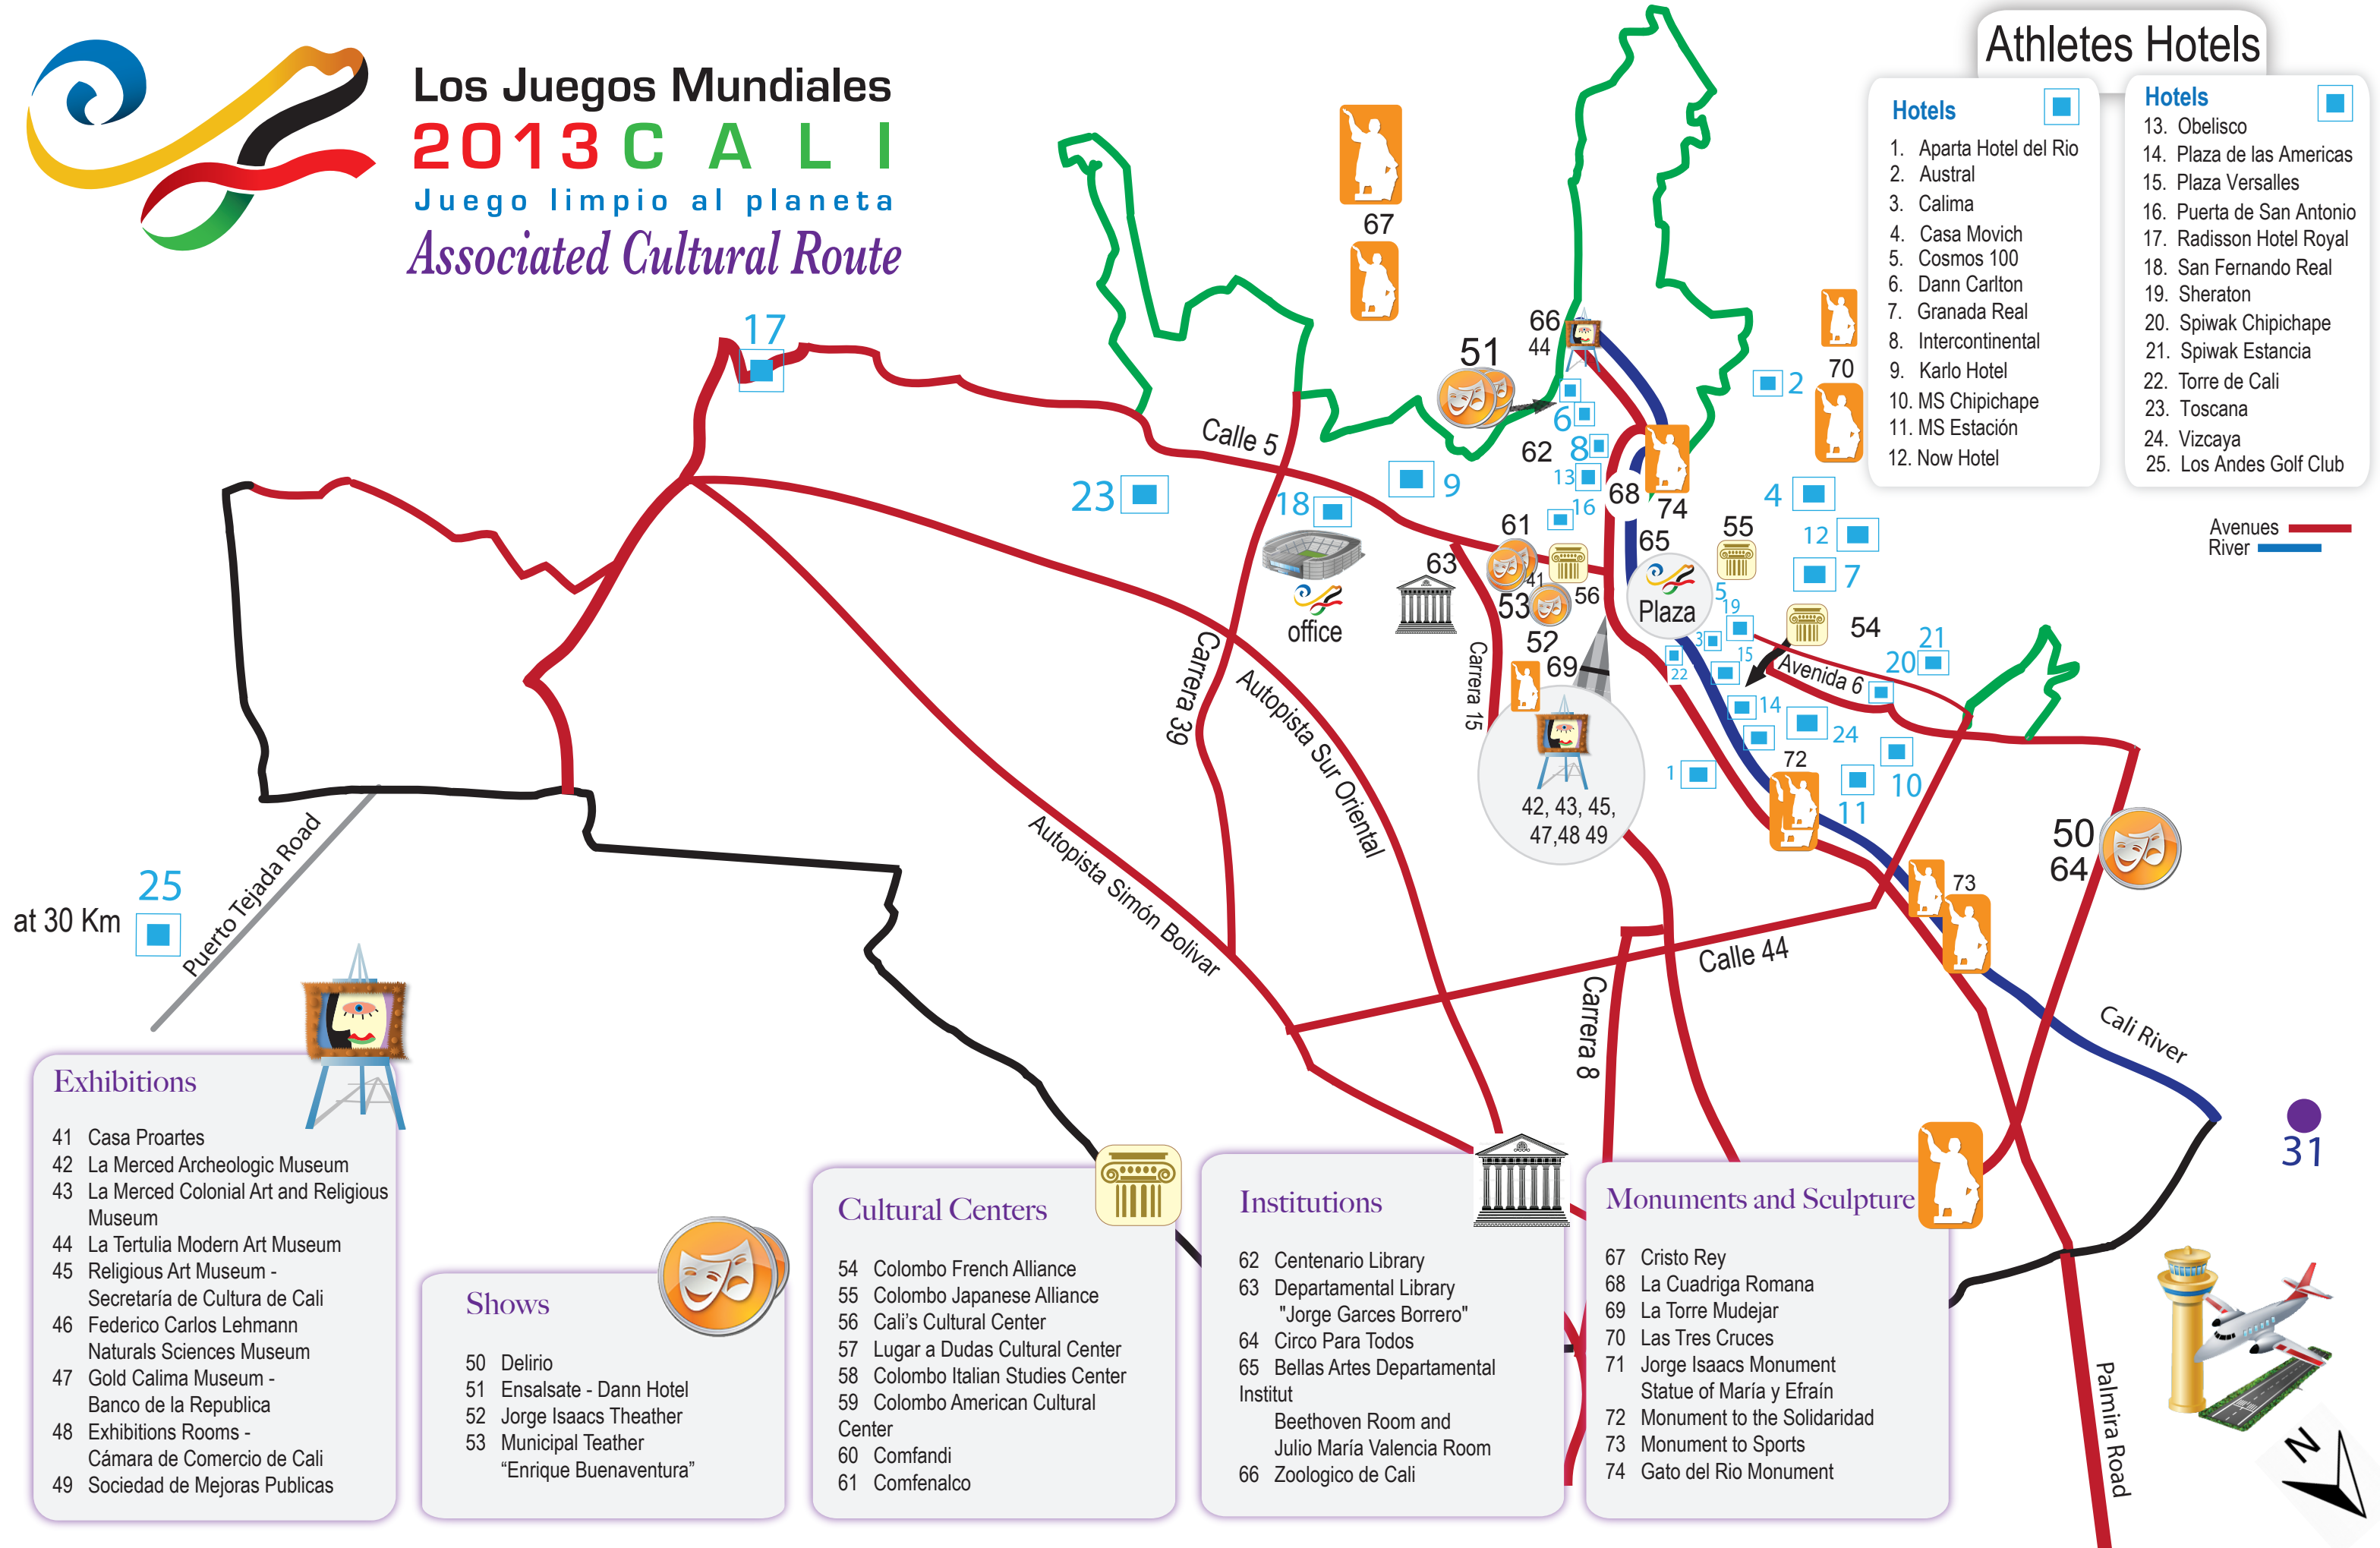

Los Juegos Mundiales 2013 CALI

Juego limpio al planeta
Associated Cultural Route

Athletes Hotels

- | Hotels | Hotels |
|-------------------------|---------------------------|
| 1. Aparta Hotel del Rio | 13. Obelisco |
| 2. Austral | 14. Plaza de las Americas |
| 3. Calima | 15. Plaza Versailles |
| 4. Casa Movich | 16. Puerta de San Antonio |
| 5. Cosmos 100 | 17. Radisson Hotel Royal |
| 6. Dann Carlton | 18. San Fernando Real |
| 7. Granada Real | 19. Sheraton |
| 8. Intercontinental | 20. Spiwak Chipichape |
| 9. Karlo Hotel | 21. Spiwak Estancia |
| 10. MS Chipichape | 22. Torre de Cali |
| 11. MS Estación | 23. Toscana |
| 12. Now Hotel | 24. Vizcaya |
| | 25. Los Andes Golf Club |

Exhibitions

- 41 Casa Proartes
- 42 La Merced Archeologic Museum
- 43 La Merced Colonial Art and Religious Museum
- 44 La Tertulia Modern Art Museum
- 45 Religious Art Museum - Secretaría de Cultura de Cali
- 46 Federico Carlos Lehmann Naturals Sciences Museum
- 47 Gold Calima Museum - Banco de la Republica
- 48 Exhibitions Rooms - Cámara de Comercio de Cali
- 49 Sociedad de Mejoras Publicas

Shows

- 50 Delirio
- 51 Ensalsate - Dann Hotel
- 52 Jorge Isaacs Theater
- 53 Municipal Theater "Enrique Buenaventura"

Cultural Centers

- 54 Colombo French Alliance
- 55 Colombo Japanese Alliance
- 56 Cali's Cultural Center
- 57 Lugar a Dudas Cultural Center
- 58 Colombo Italian Studies Center
- 59 Colombo American Cultural Center
- 60 Comfandi
- 61 Comfenalco

Monuments and Sculpture

- 67 Cristo Rey
- 68 La Cuadriga Romana
- 69 La Torre Mudejar
- 70 Las Tres Cruces
- 71 Jorge Isaacs Monument Statue of María y Efraín
- 72 Monument to the Solidaridad
- 73 Monument to Sports
- 74 Gato del Rio Monument